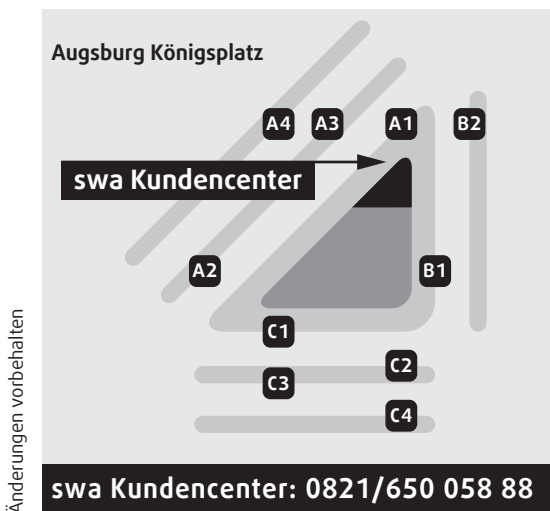

## AVV-Kundencenter am Augsburger Hauptbahnhof

**AVV-Kundencenter am Hauptbahnhof**  
im Bohus Center  
Halderstraße 29  
86150 Augsburg

**AVV-Servicetelefon**  
0821/157 000

**E-Mail**  
kundencenter  
@avv-augsburg.de

## swa Kundencenter, Augsburg Königsplatz

**swa Kundencenter am Königsplatz**

**Telefon Information**  
0821/650 058 88  
**Fax Information**  
0821/650 058 87

**Telefon Fahrkarten**  
0821/650 058 91  
**Fax Fahrkarten**  
0821/650 058 86