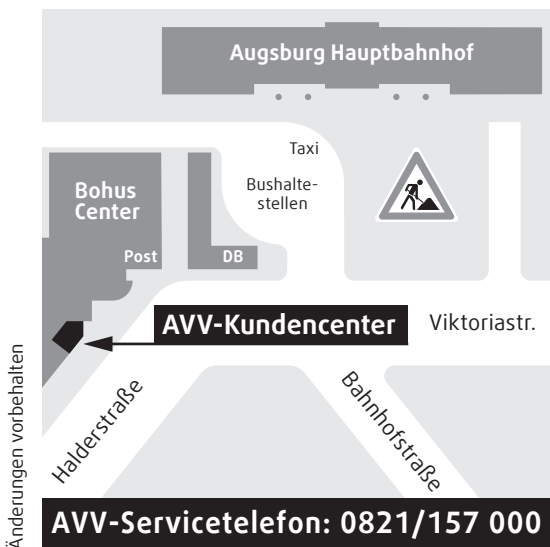

## AVV-Kundencenter am Augsburger Hauptbahnhof

**AVV-Kundencenter am Hauptbahnhof**  
im Bohus Center  
Halderstraße 29  
86150 Augsburg

**AVV-Servicetelefon**  
0821/157 000

**E-Mail**  
kundencenter  
@avv-augsburg.de

## swa Kundencenter, Augsburg Königsplatz

**swa Kundencenter am Königsplatz**

**Telefon Information**  
0821/650 058 88  
**Fax Information**  
0821/650 058 87

**Telefon Fahrkarten**  
0821/650 058 91  
**Fax Fahrkarten**  
0821/650 058 86